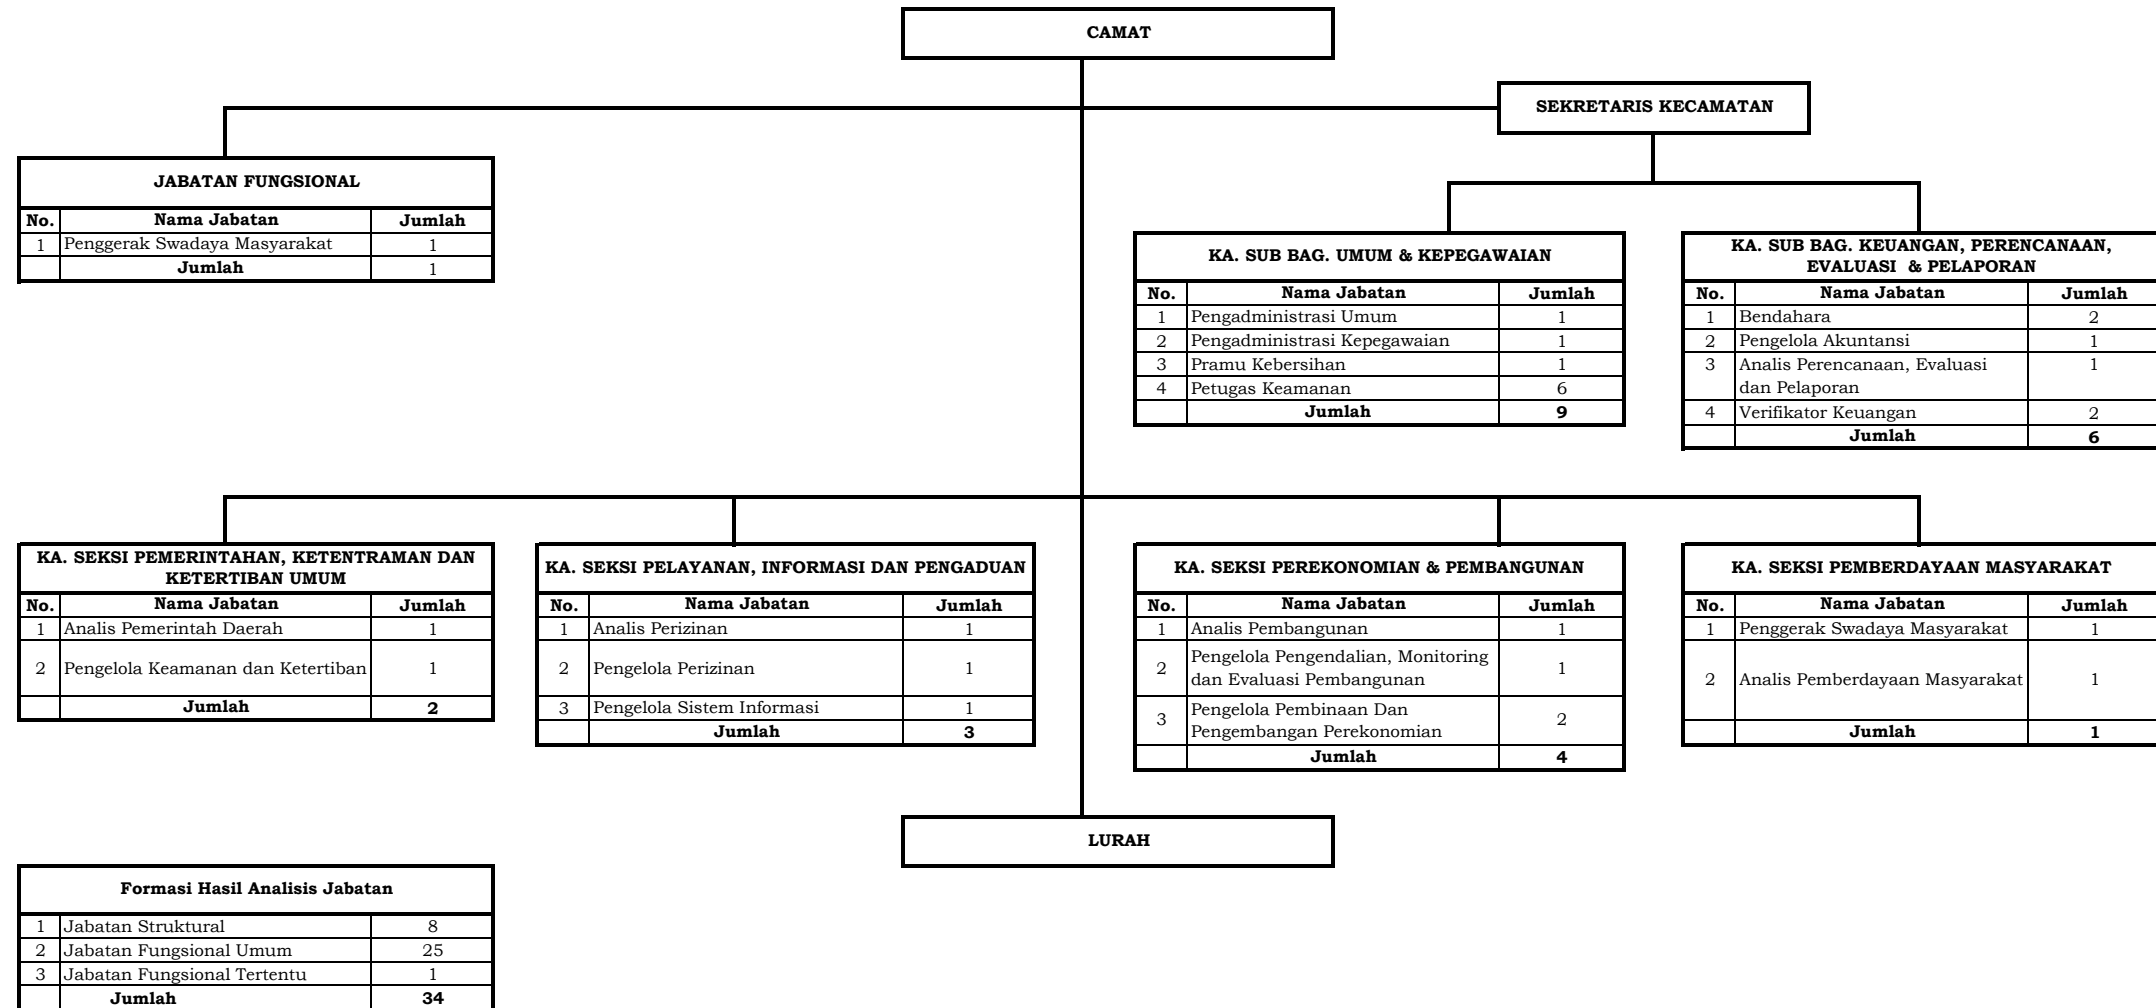

8. KECAMATAN KOTAGEDE

a. Peta Jabatan

Formasi Hasil Analisis Jabatan		
1	Jabatan Struktural	8
2	Jabatan Fungsional Umum	25
3	Jabatan Fungsional Tertentu	1
Jumlah		34