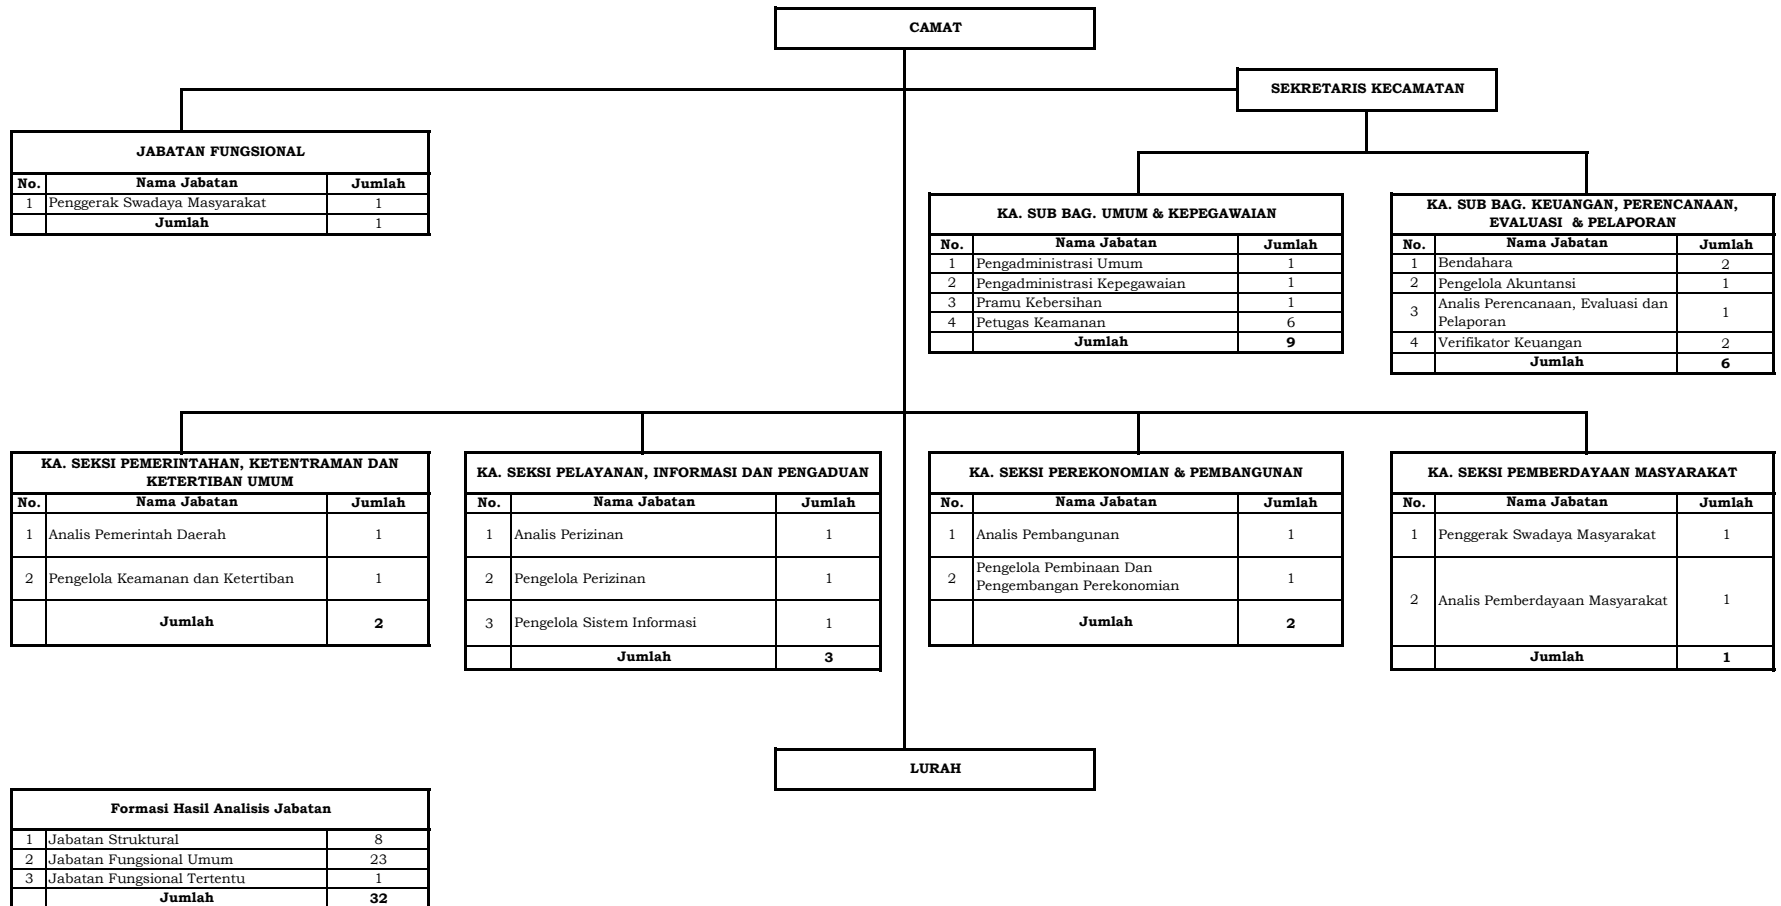

13. KECAMATAN KRATON  
a. Peta Jabatan

Formasi Hasil Analisis Jabatan		
1	Jabatan Struktural	8
2	Jabatan Fungsional Umum	23
3	Jabatan Fungsional Tertentu	1
<b>Jumlah</b>		<b>32</b>