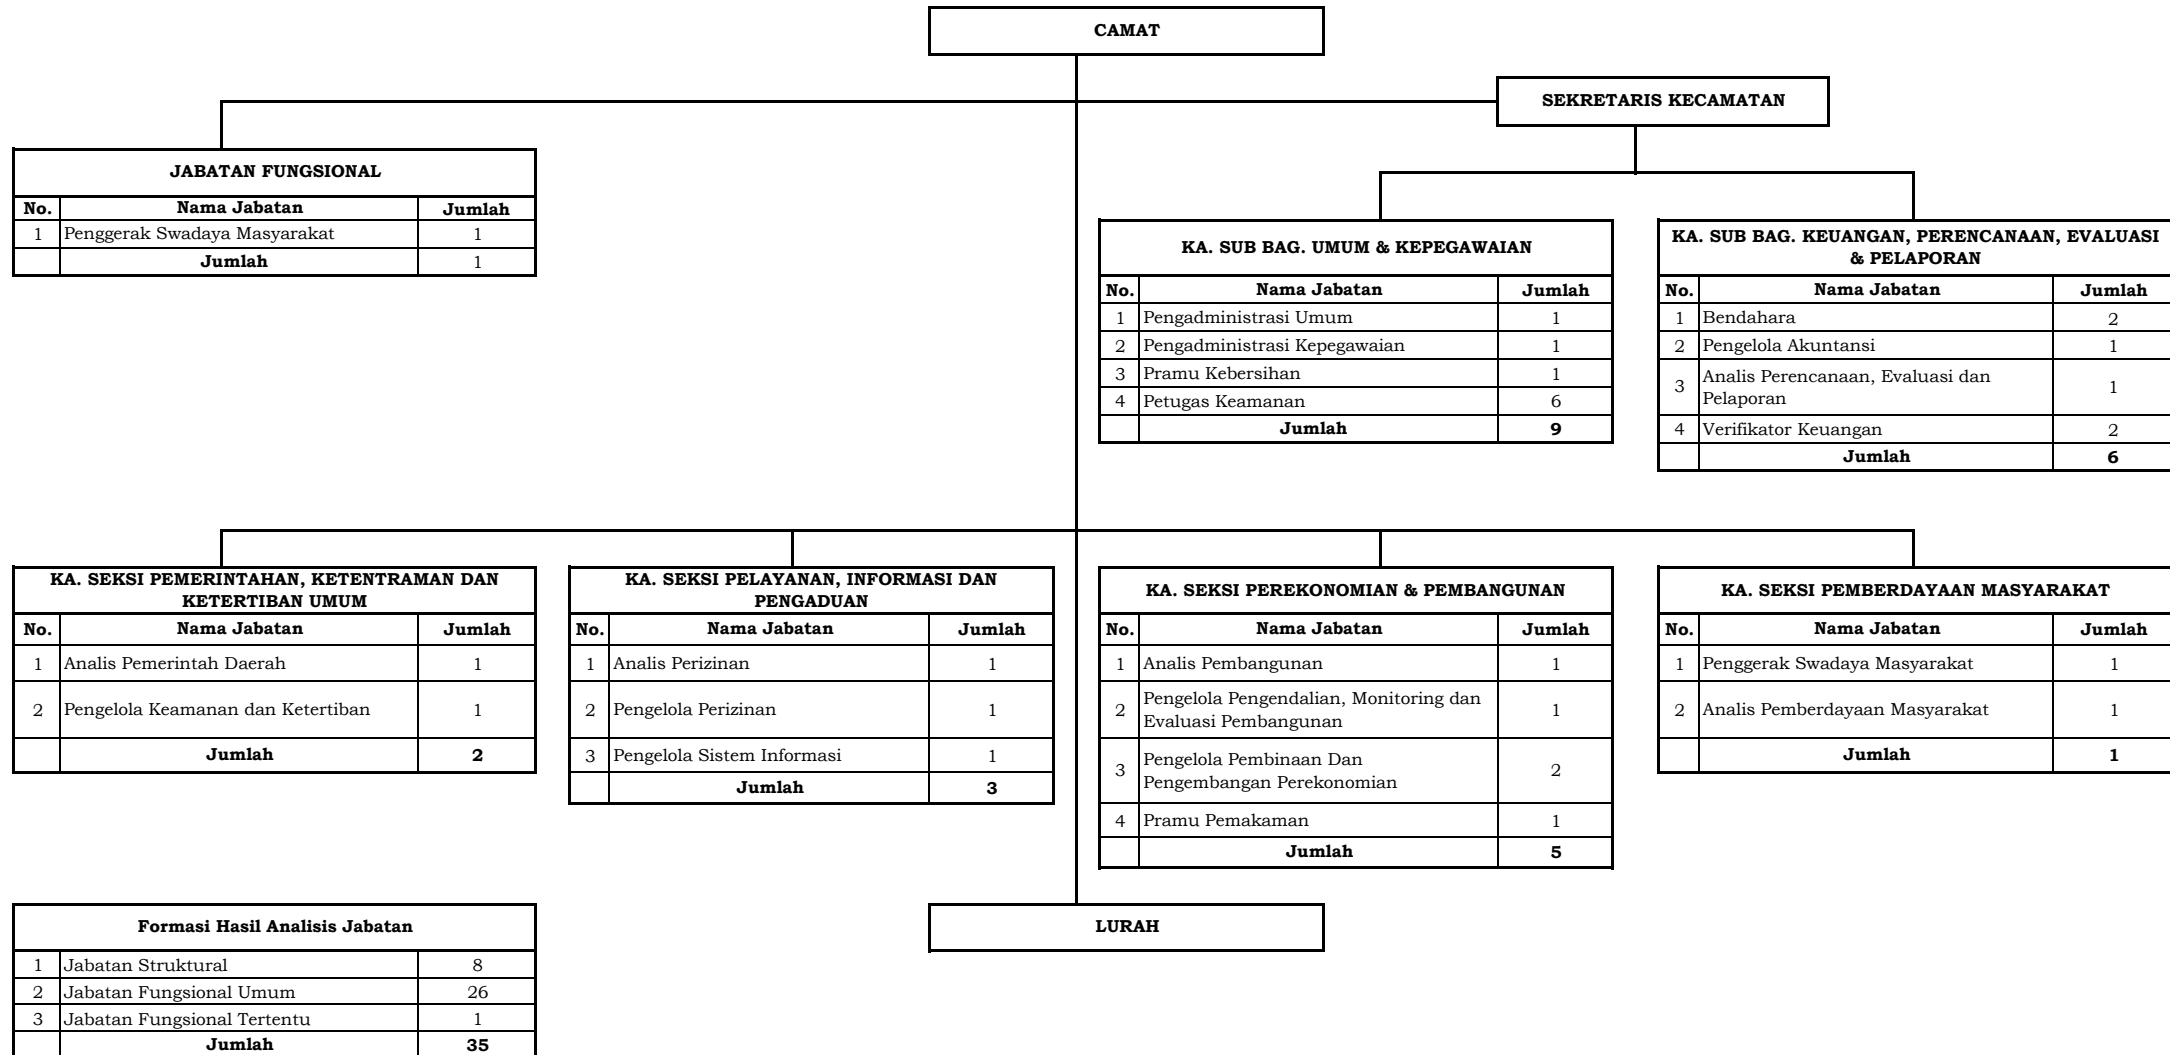

3. KECAMATAN TEGALREJO
a. Peta Jabatan

Formasi Hasil Analisis Jabatan		
1	Jabatan Struktural	8
2	Jabatan Fungsional Umum	26
3	Jabatan Fungsional Tertentu	1
Jumlah		35