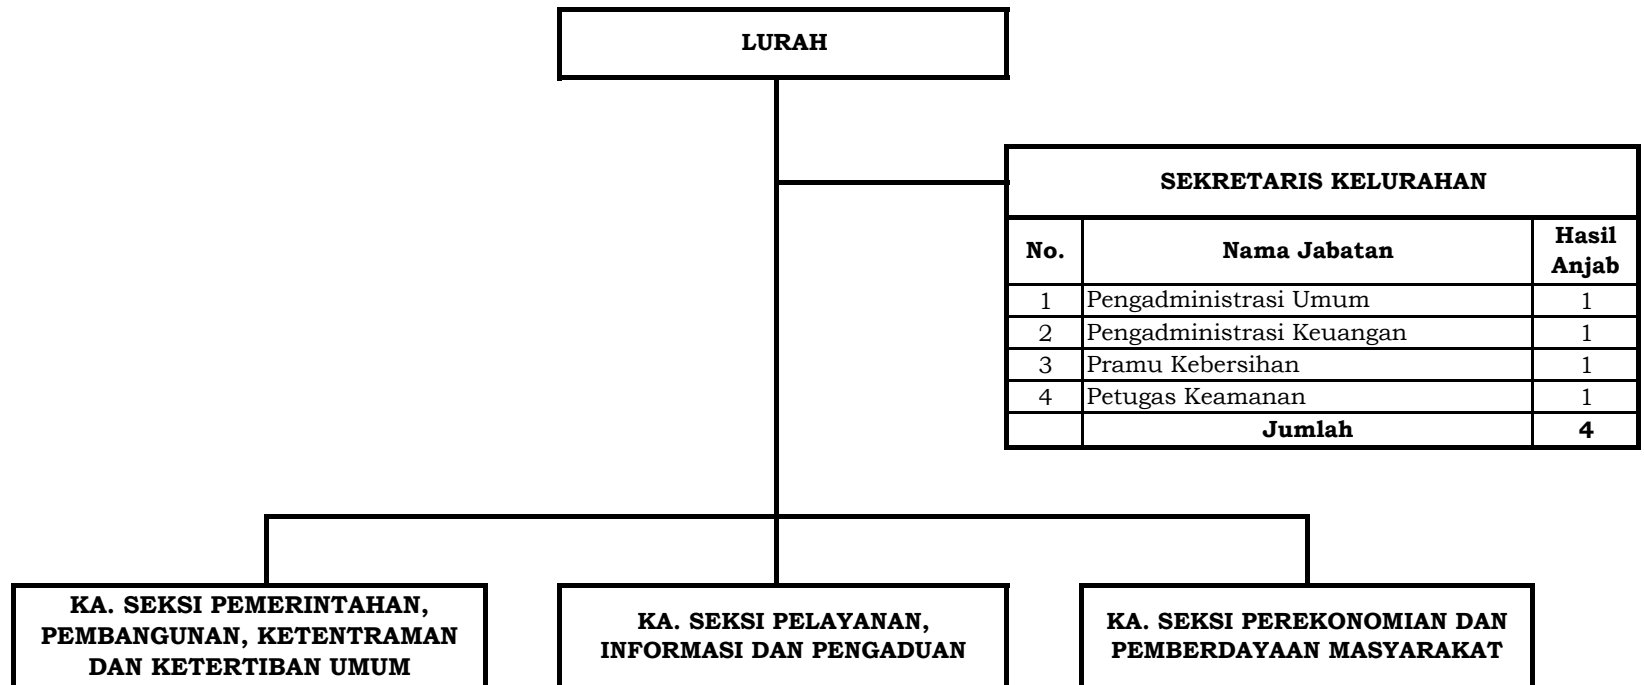

Kelurahan Bener

Formasi Hasil Analisis Jabatan		
1	Jabatan Struktural	5
2	Jabatan Fungsional Umum	4
3	Jabatan Fungsional Tertentu	0
	Jumlah	9