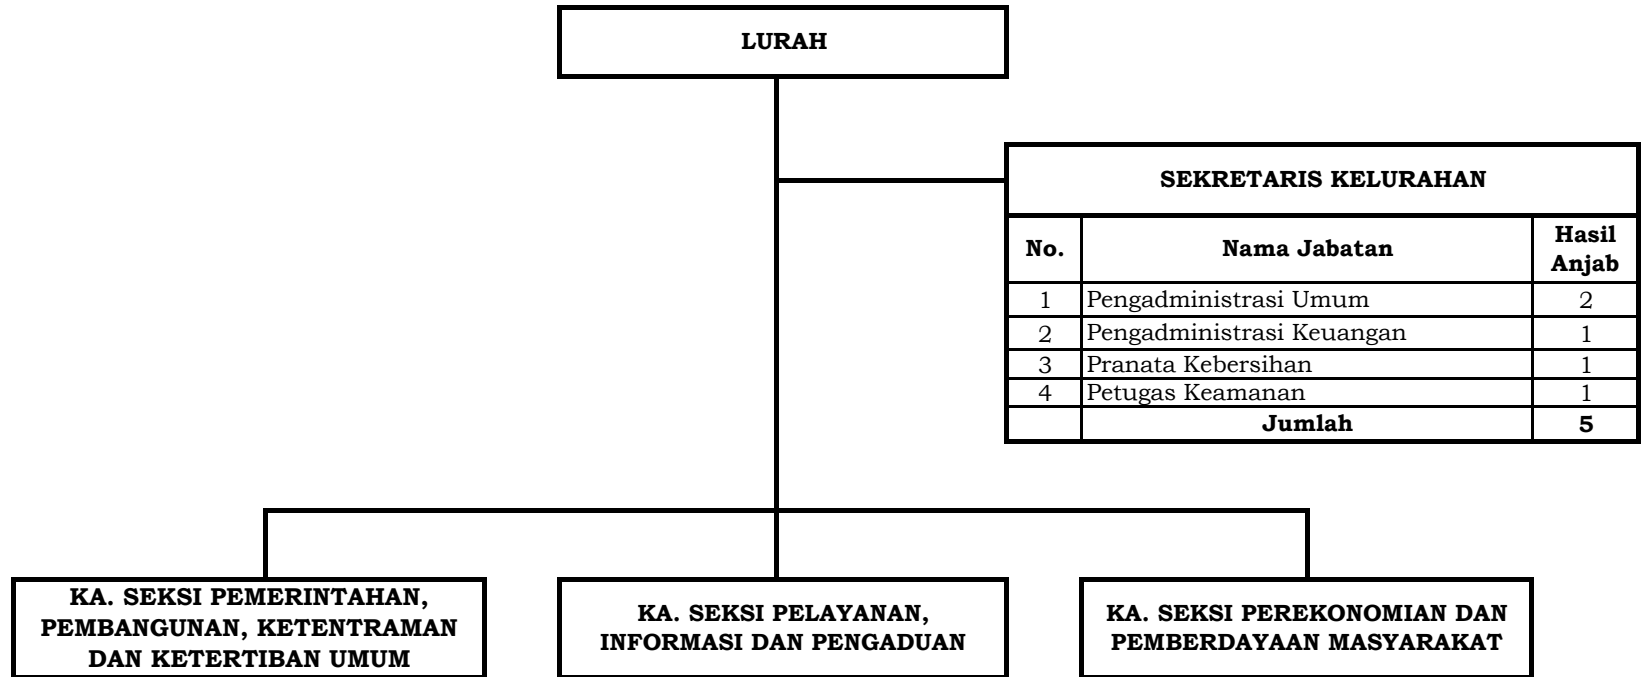

Kelurahan Bumijo

Formasi Hasil Analisis Jabatan		
1	Jabatan Struktural	5
2	Jabatan Fungsional Umum	5
3	Jabatan Fungsional Tertentu	0
Jumlah		10