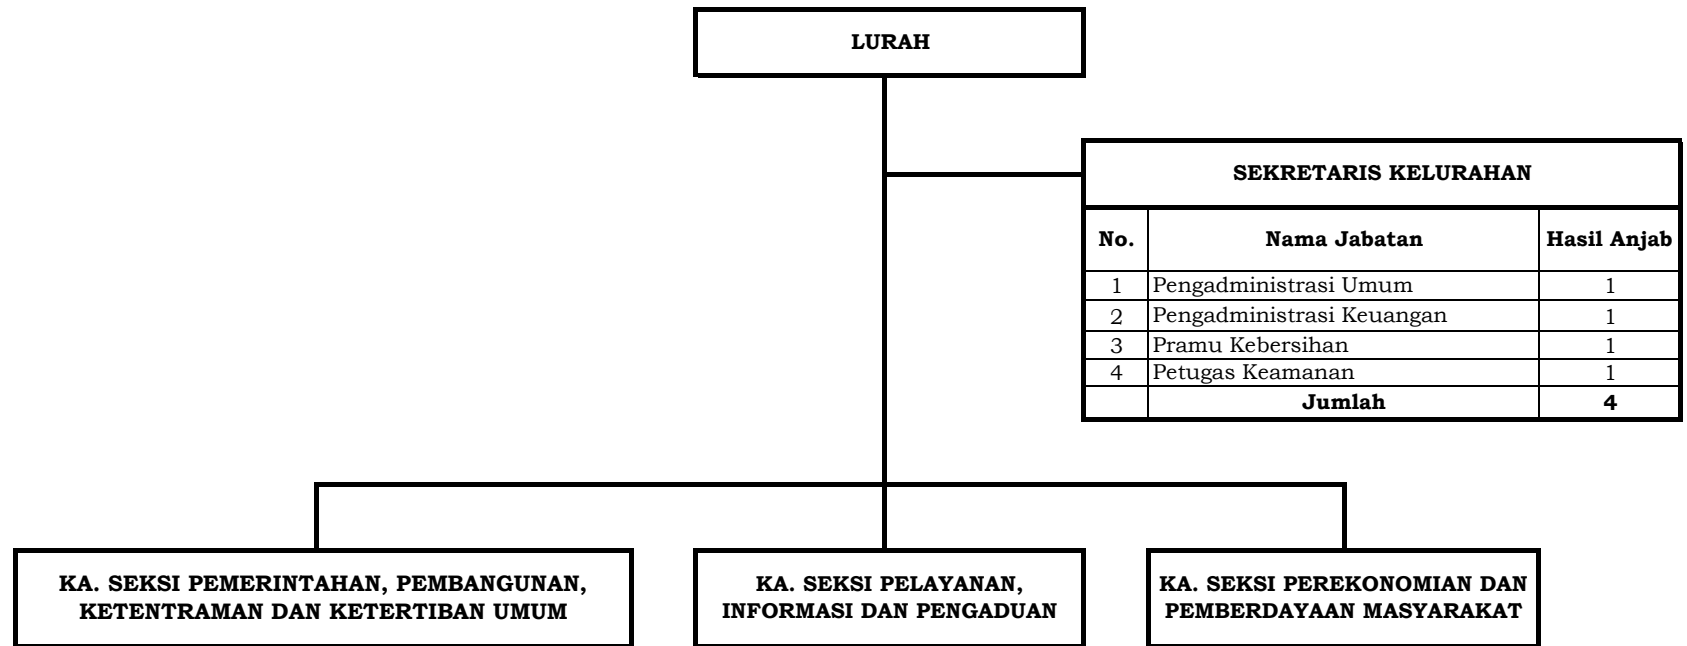

Kelurahan Giwangan

Formasi Hasil Analisis Jabatan		
1	Jabatan Struktural	5
2	Jabatan Fungsional Umum	4
3	Jabatan Fungsional Tertentu	0
Jumlah		9