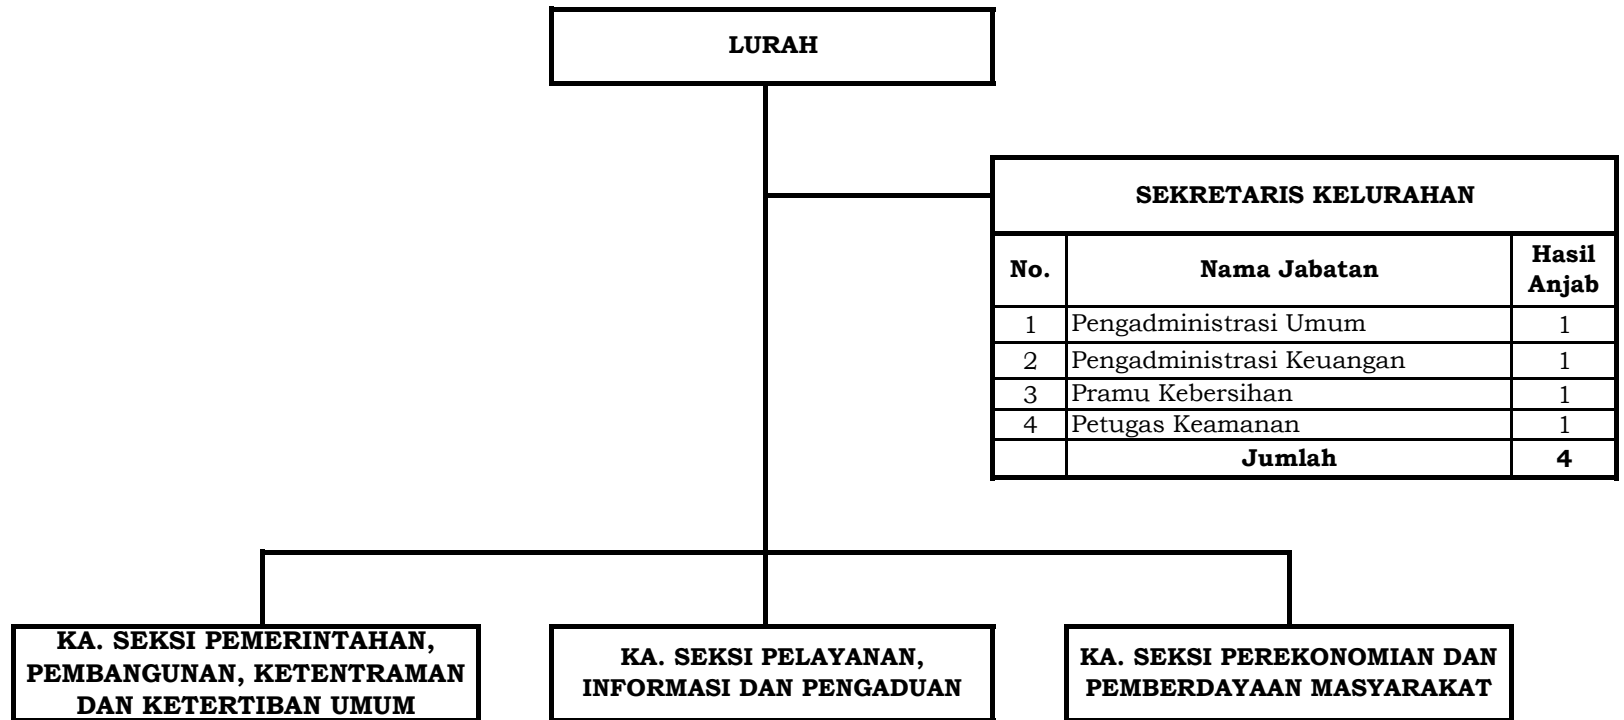

Kelurahan Kotabaru

Formasi Hasil Analisis Jabatan		
1	Jabatan Struktural	5
2	Jabatan Fungsional Umum	4
3	Jabatan Fungsional Tertentu	0
Jumlah		9