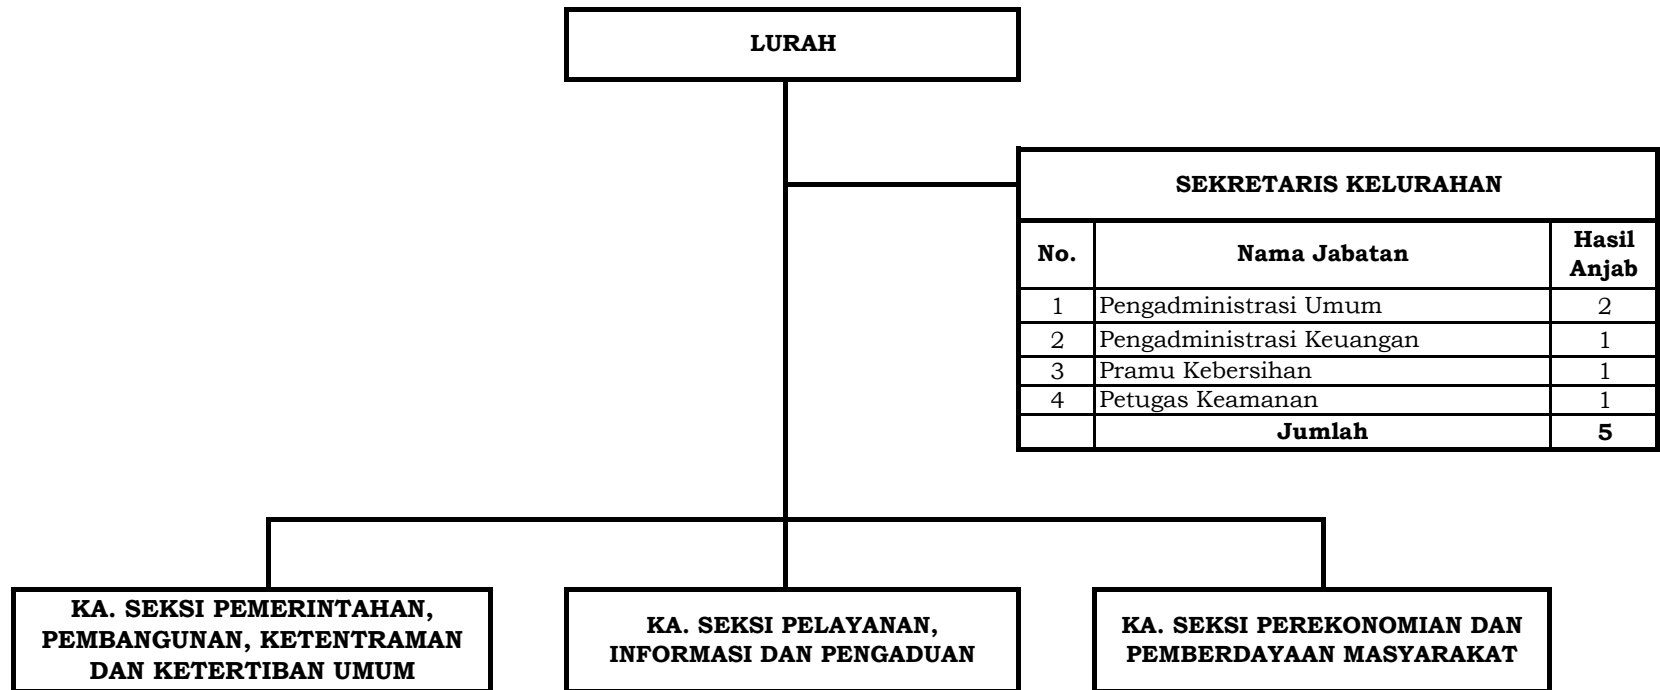

Kelurahan Kricak

Formasi Hasil Analisis Jabatan		
1	Jabatan Struktural	5
2	Jabatan Fungsional Umum	5
3	Jabatan Fungsional Tertentu	0
	<b>Jumlah</b>	<b>10</b>