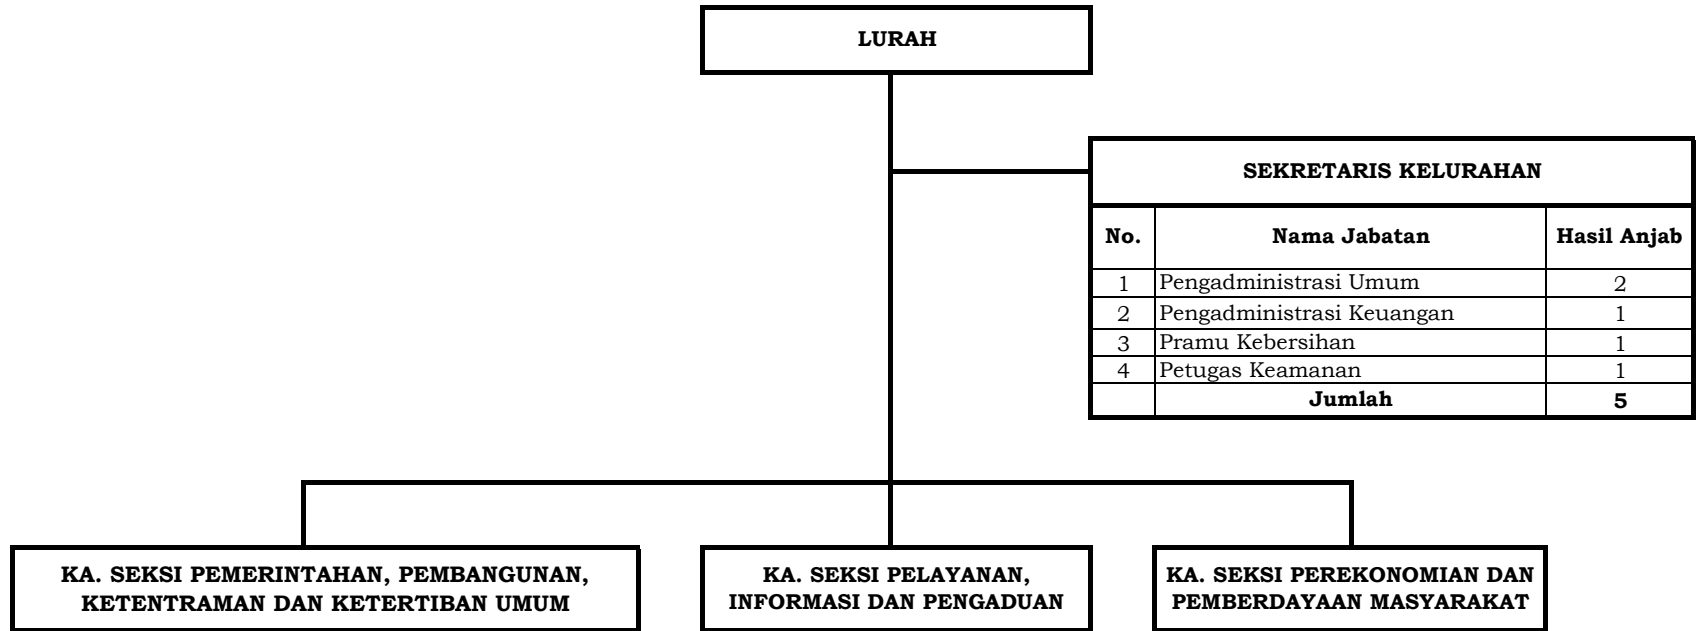

Kelurahan Muja Muju

Formasi Hasil Analisis Jabatan		
1	Jabatan Struktural	5
2	Jabatan Fungsional Umum	5
3	Jabatan Fungsional Tertentu	0
Jumlah		10