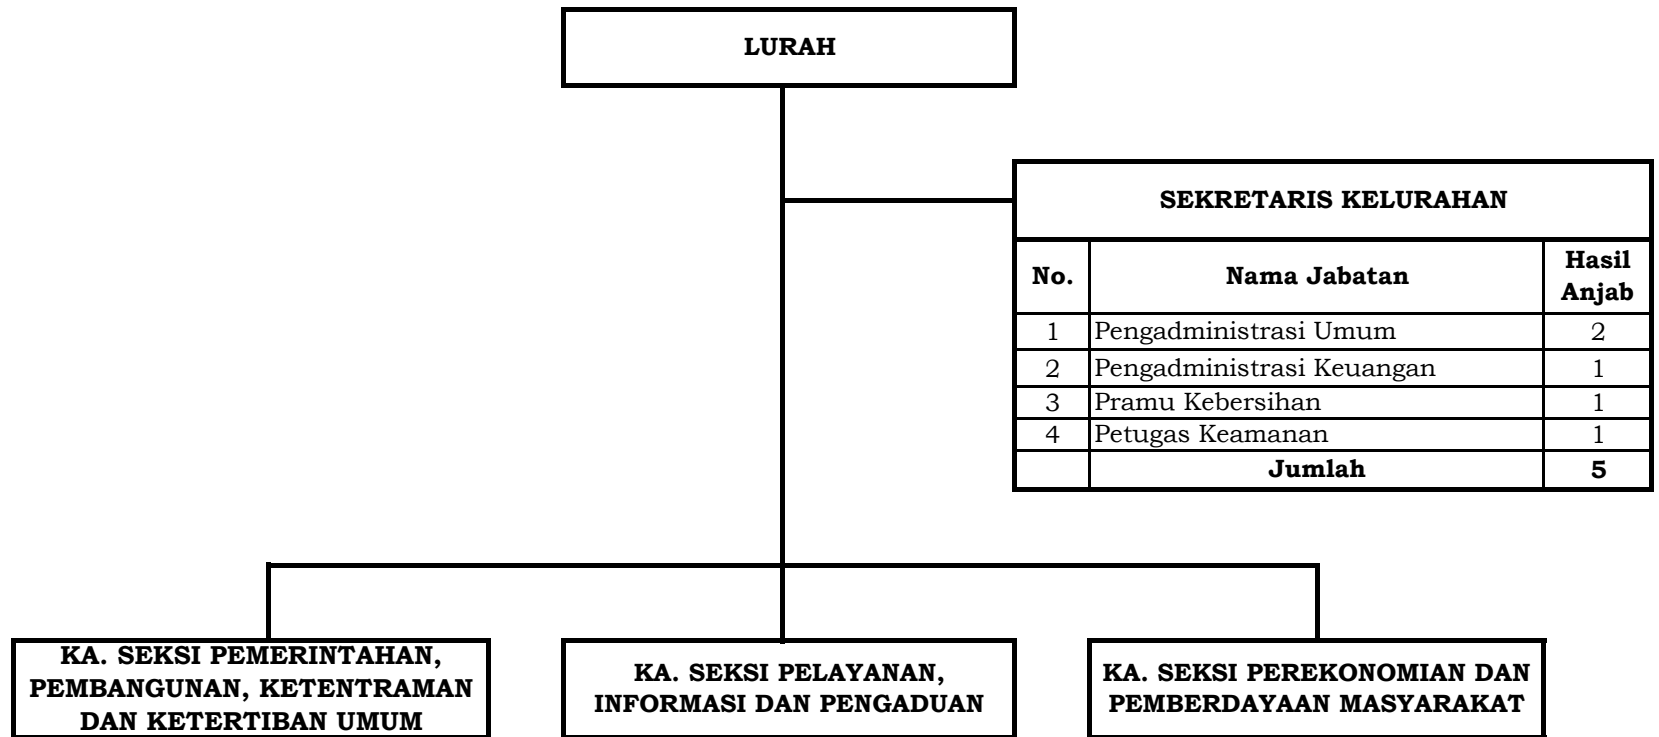

Kelurahan Pakuncen

Formasi Hasil Analisis Jabatan		
1	Jabatan Struktural	5
2	Jabatan Fungsional Umum	5
3	Jabatan Fungsional Tertentu	0
Jumlah		10