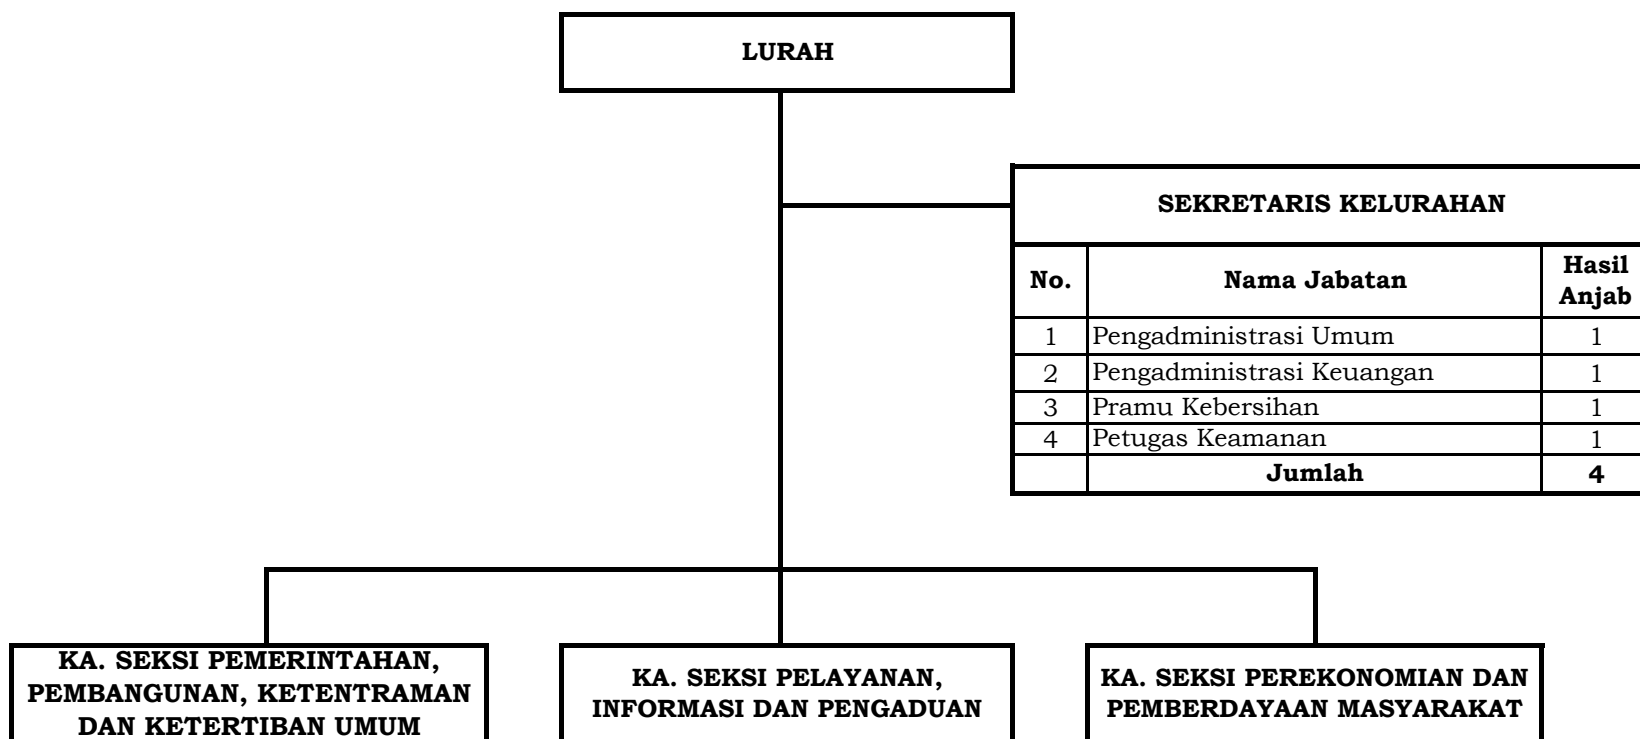

Kelurahan Patangpuluhan

Formasi Hasil Analisis Jabatan		
1	Jabatan Struktural	5
2	Jabatan Fungsional Umum	4
3	Jabatan Fungsional Tertentu	0
Jumlah		9