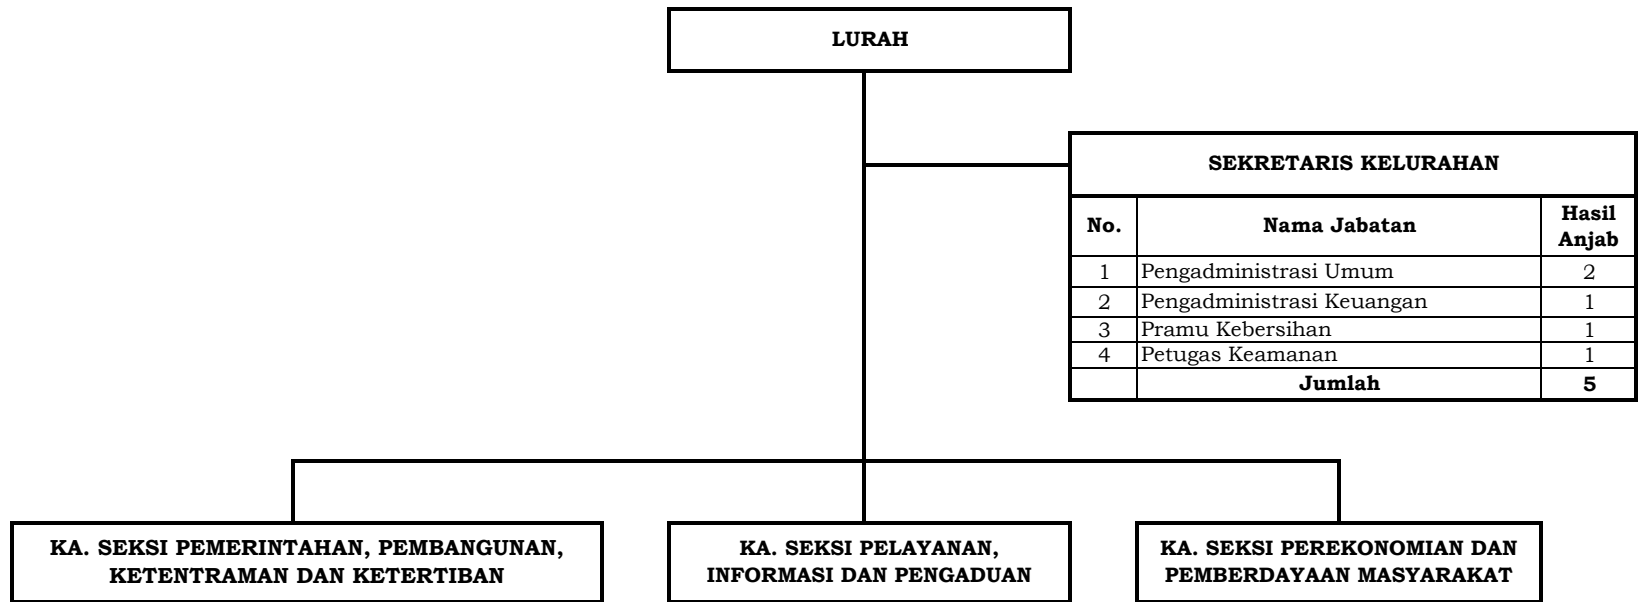

Kelurahan Rejowinangun

Formasi Hasil Analisis Jabatan		
1	Jabatan Struktural	5
2	Jabatan Fungsional Umum	5
3	Jabatan Fungsional Tertentu	0
	Jumlah	10