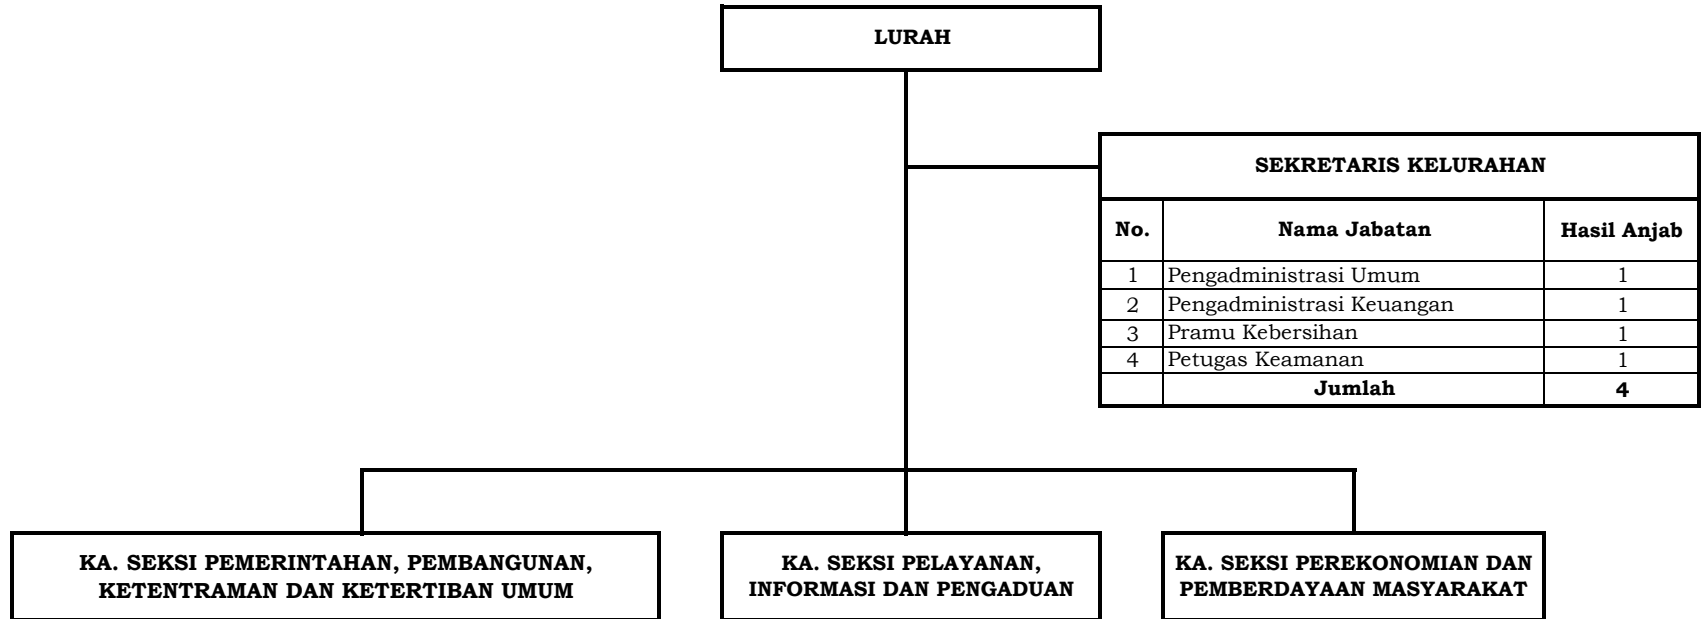

Kelurahan Semaki

Formasi Hasil Analisis Jabatan		
1	Jabatan Struktural	5
2	Jabatan Fungsional Umum	4
3	Jabatan Fungsional Tertentu	0
	<b>Jumlah</b>	<b>9</b>