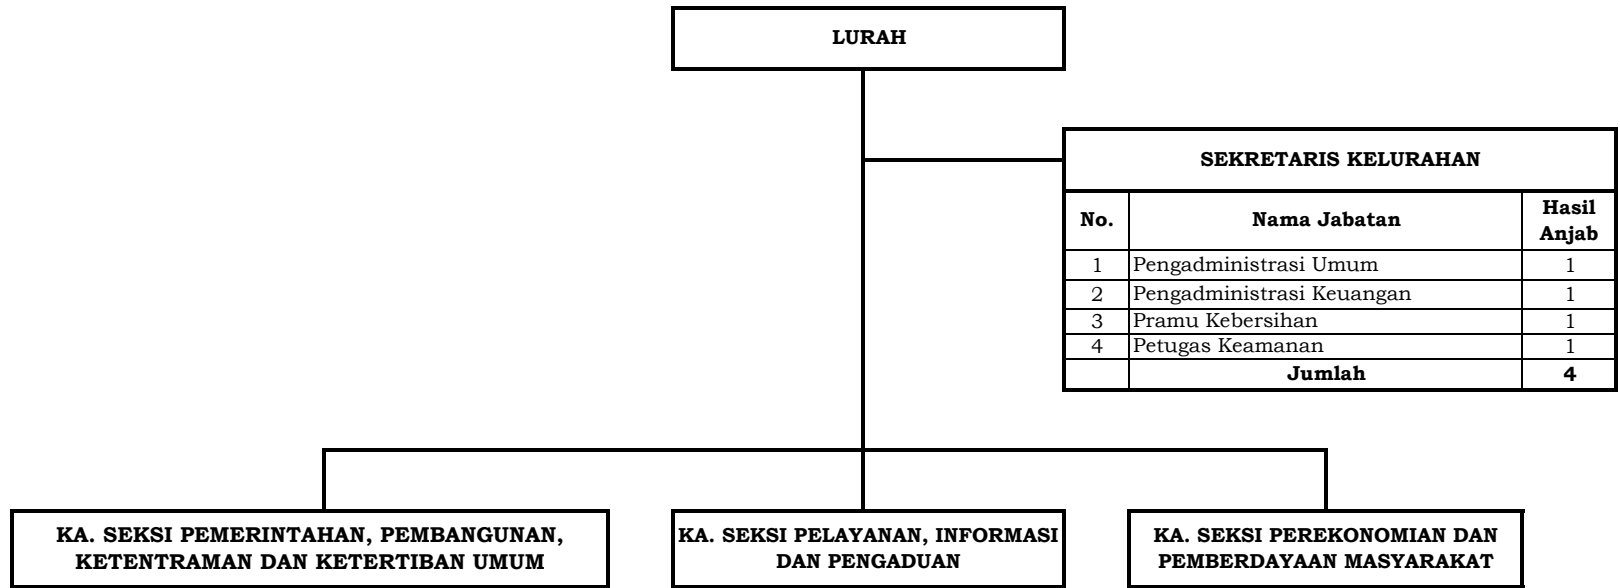

Kelurahan Sosromenduran

Formasi Hasil Analisis Jabatan		
1	Jabatan Struktural	5
2	Jabatan Fungsional Umum	4
3	Jabatan Fungsional Tertentu	0
Jumlah		9