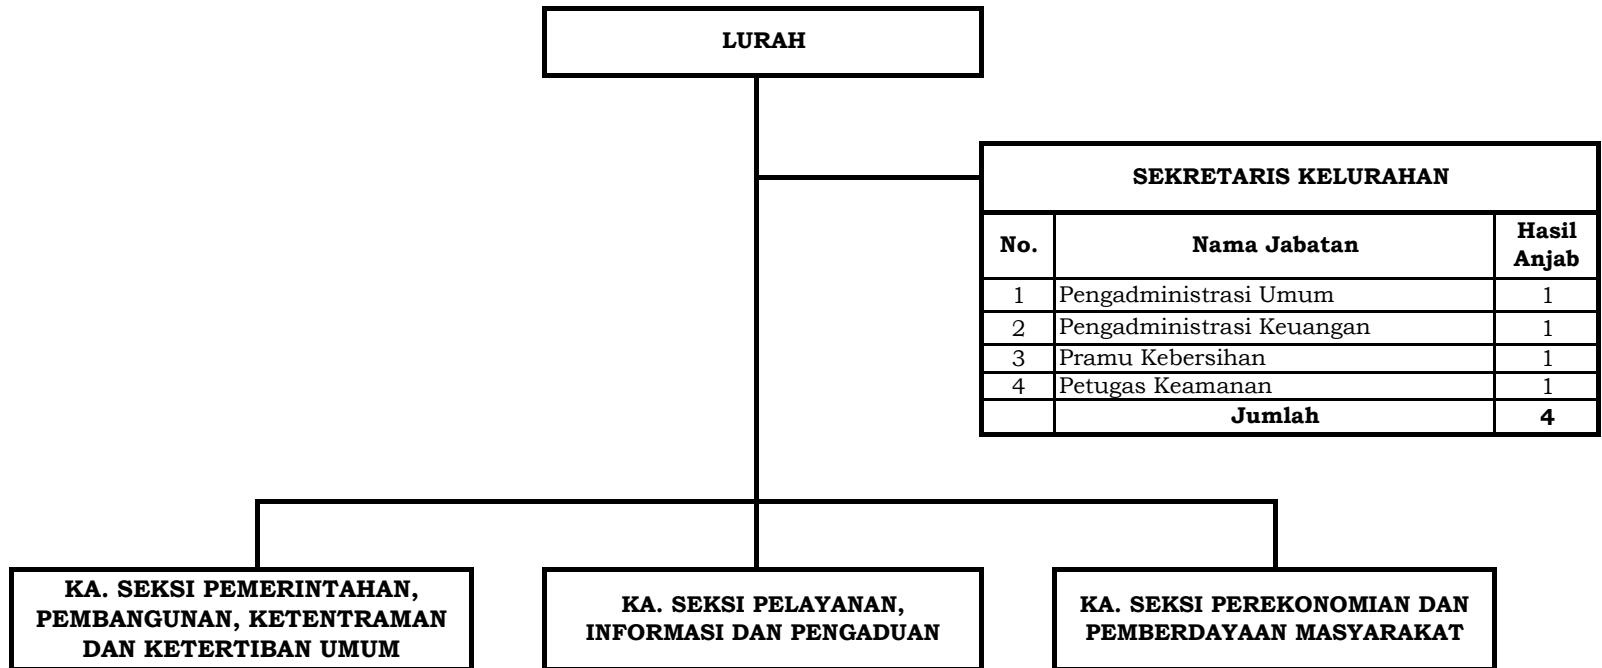

Kelurahan Suryatmajan

Formasi Hasil Analisis Jabatan		
1	Jabatan Struktural	5
2	Jabatan Fungsional Umum	4
3	Jabatan Fungsional Tertentu	0
Jumlah		9