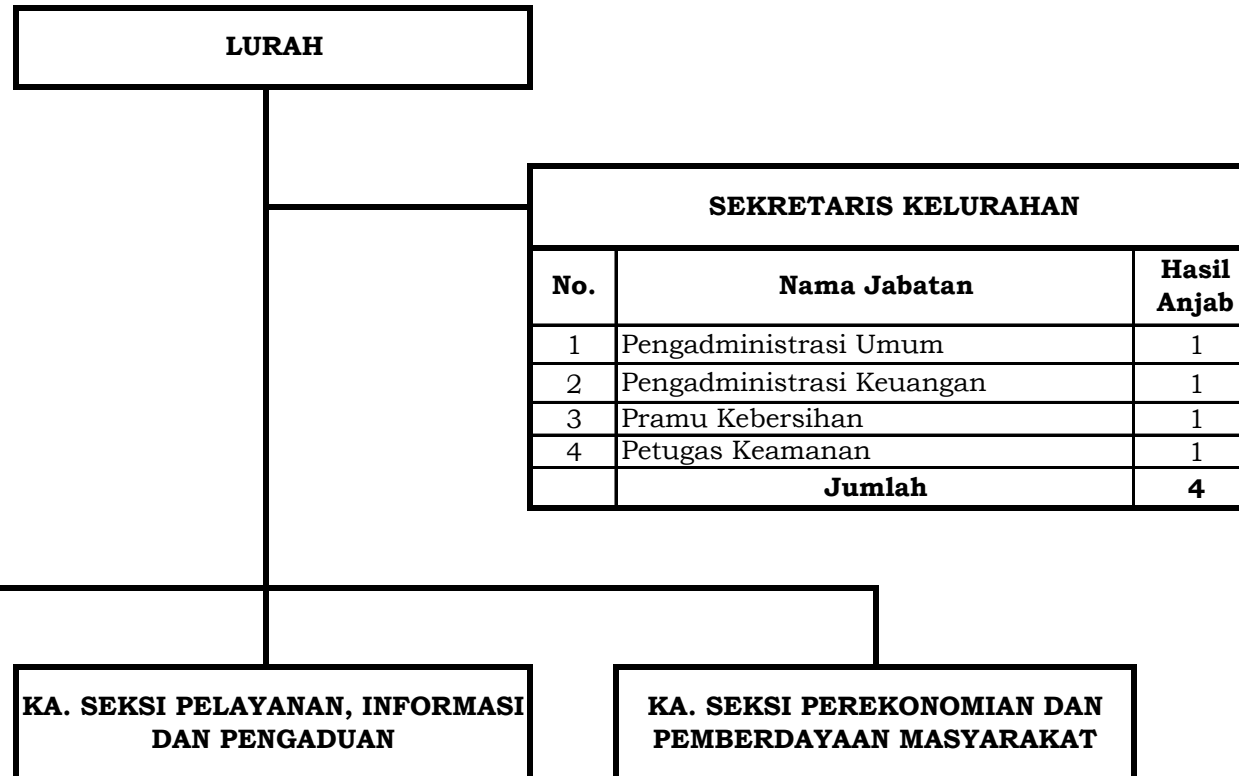

Kelurahan Tegalpanggung

Formasi Hasil Analisis Jabatan		
1	Jabatan Struktural	5
2	Jabatan Fungsional Umum	4
3	Jabatan Fungsional Tertentu	0
<b>Jumlah</b>		<b>9</b>