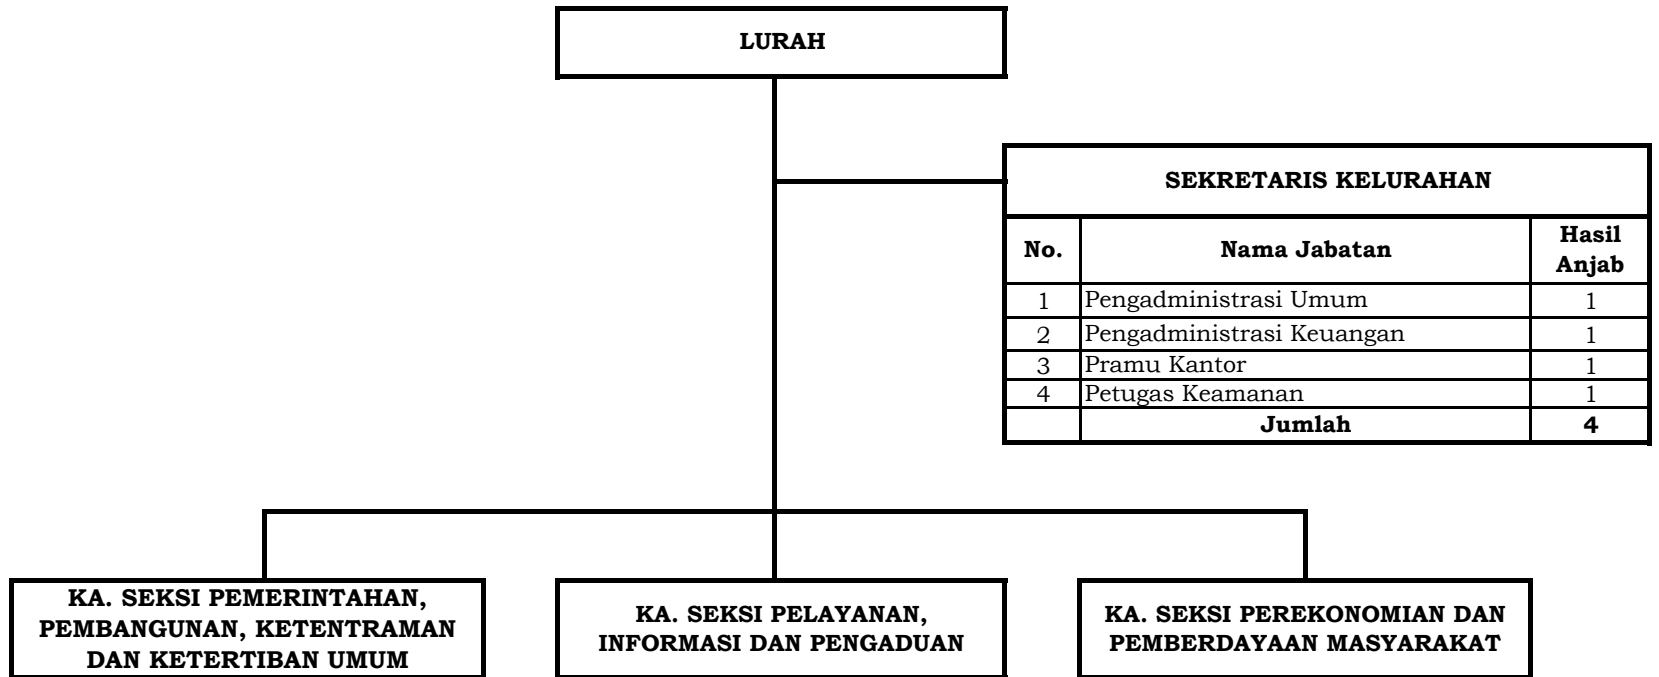

Kelurahan Tegalrejo

Formasi Hasil Analisis Jabatan		
1	Jabatan Struktural	5
2	Jabatan Fungsional Umum	4
3	Jabatan Fungsional Tertentu	0
<b>Jumlah</b>		<b>9</b>