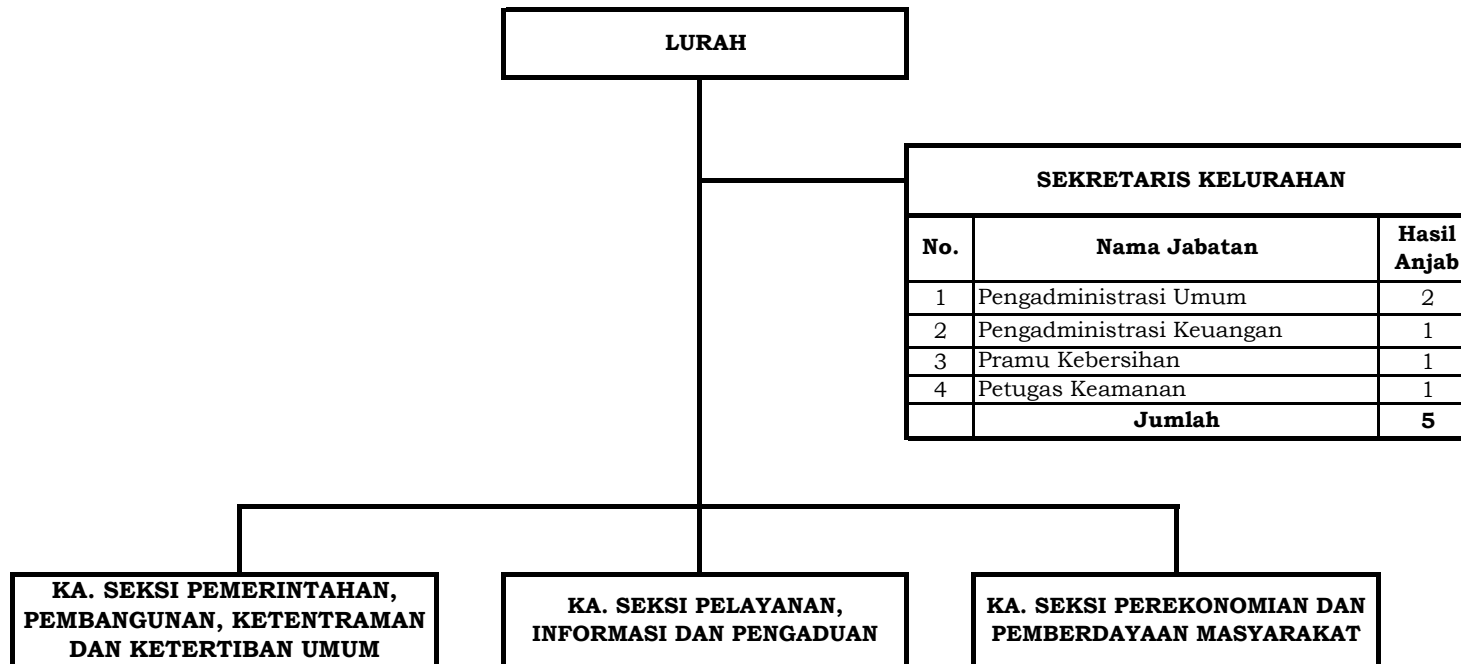

Kelurahan Terban

Formasi Hasil Analisis Jabatan		
1	Jabatan Struktural	5
2	Jabatan Fungsional Umum	5
3	Jabatan Fungsional Tertentu	0
Jumlah		10