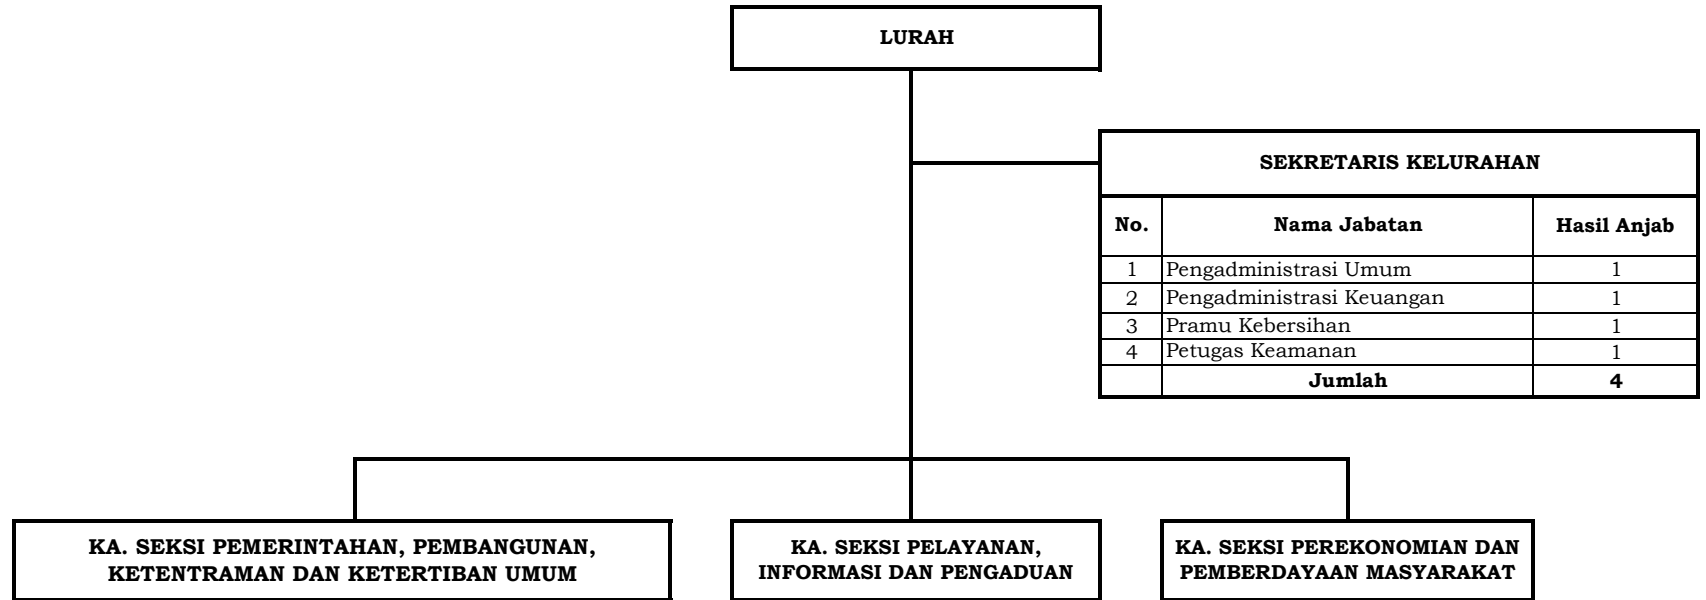

Kelurahan Warungboto

Formasi Hasil Analisis Jabatan		
1	Jabatan Struktural	5
2	Jabatan Fungsional Umum	4
3	Jabatan Fungsional Tertentu	0
Jumlah		9