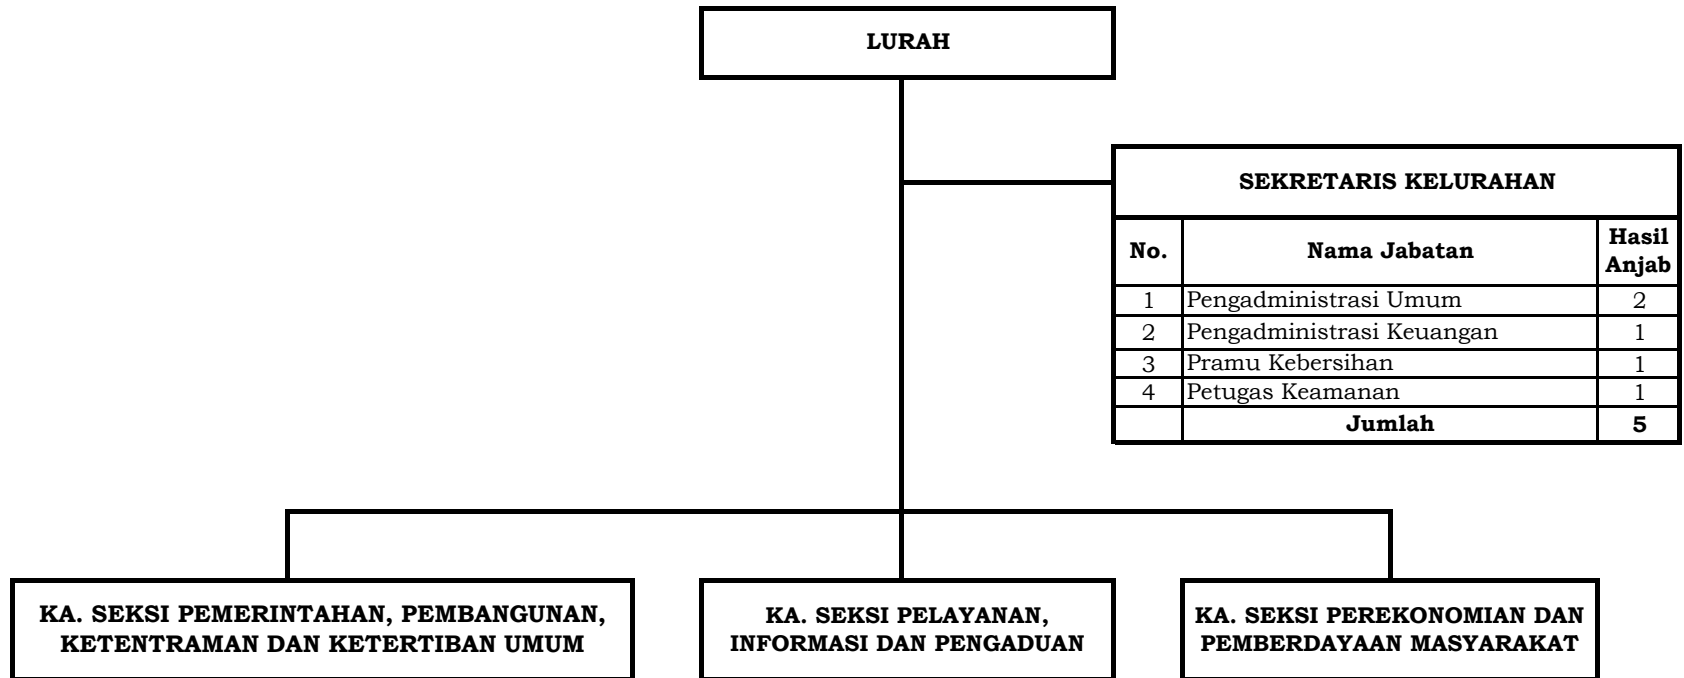

Kelurahan Sorosutan

Formasi Hasil Analisis Jabatan		
1	Jabatan Struktural	5
2	Jabatan Fungsional Umum	5
3	Jabatan Fungsional Tertentu	0
Jumlah		10